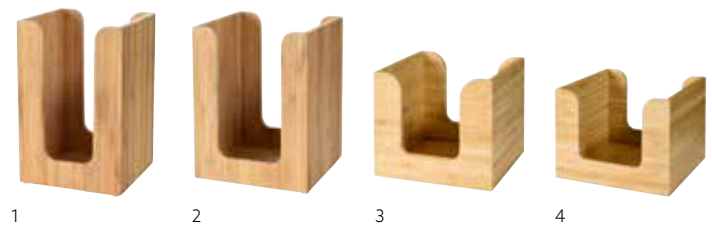

Modulare Spenderboxen

MODULARE BESTECKBOXEN UND TABLETT

- Lässt sich nach eigenen Wünschen gestalten
- Hier finden Servietten, Besteck oder Salz und Pfeffer ihren Platz
- Aus robustem, nachhaltigem, elegantem Bambus

NR.	ART.-NR.	BESCHREIBUNG	PACK	  
1	180000	Serviettenspender, Bambus, 18 x 12 cm	2 x 1	
2	180002	Serviettenspender/Besteckkasten, Bambus, 2 x 1 18 x 18 cm		

NR.	ART.-NR.	BESCHREIBUNG	PACK	  
3	179999	Serviettenspender/Besteckkasten, Bambus, 2 x 1 36 x 14 cm	2 x 1	
4	178489	Tablett, Bambus, 15 x 30 cm	4 x 1	

Serviettenspender

SERVIETTEN-SPENDERBOX BAMBUS

- Nachhaltig, praktisch & stylish
- Platzsparend, verhindert Verschwendung von Servietten
- Ideal für Tresen, Bars und Buffets

NR.	ART.-NR.	BESCHREIBUNG	PACK	  
1	186982	Serviettenspender, Bambus, 11 x 11 cm	4 x 1	
2	186983	Serviettenspender, Bambus, 13 x 13 cm	4 x 1	