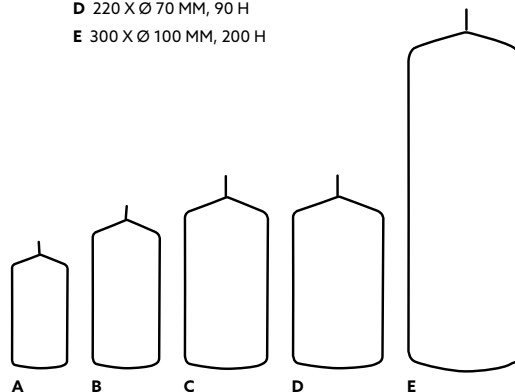

STUMPENKERZE, 300 X 100 MM, 200 H

- Lange Brenndauer
- Hervorragende Brenneigenschaften

1

NR.	ART.-NR.	BESCHREIBUNG	PACK	
1	196782	Weiß	4 x 1	•

*Bis zu 200
Stunden
Gemütlichkeit*

- A 100 X Ø 50 MM, 20 H
- B 130 X Ø 60 MM, 40 H
- C 150 X Ø 80 MM, 60 H
- D 220 X Ø 70 MM, 90 H
- E 300 X Ø 100 MM, 200 H