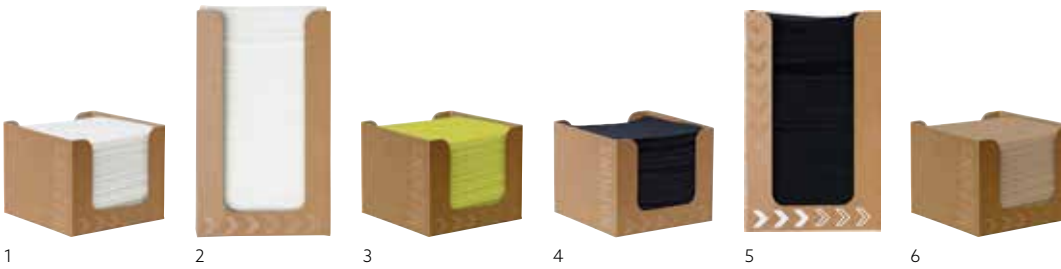

BIO DUNISOFT® SPENDER, 20 X 20 CM

NR.	ART.-NR.	BESCHREIBUNG	PACK			
1	202942	Braun, Bio Dunisoft® Weiße Serviette	24 x 50	•	•	
2	202943	Braun, Bio Dunisoft® Weiße Serviette	12 x 100	•	•	
3	202944	Braun, Bio Dunisoft® Kiwi Serviette	24 x 50	•	•	

NR.	ART.-NR.	BESCHREIBUNG	PACK			
4	202945	Braun, Bio Dunisoft® Schwarze Serviette	24 x 50	•	•	
5	202946	Braun, Bio Dunisoft® Schwarze Serviette	12 x 100	•	•	
6	202947	Braun, Bio Dunisoft® Eco Braune Serviette	24 x 50	•	•