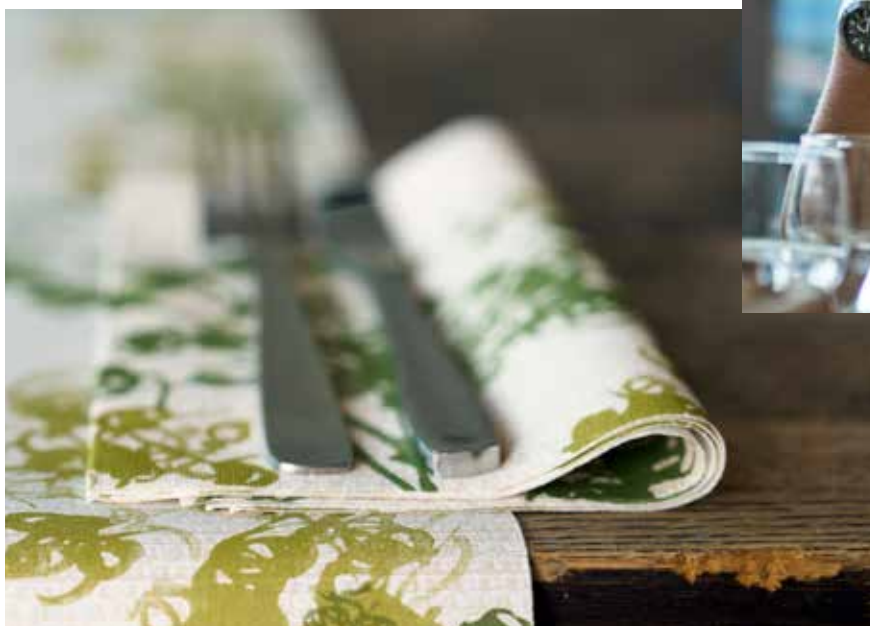

Entwickelt für eine nachhaltige Zukunft

Wir freuen uns, Ihnen unsere neuen Bio Dunisoft® Servietten vorstellen zu können, die jetzt mit Motiv erhältlich sind. Die Bio Dunisoft® Servietten bestehen vollständig aus nachwachsenden, plastik- und fossil-freien Materialien und sind ein Dauerbrenner.

Das besondere Bindemittel (der „Klebstoff“, der das Gewebe zusammenhält) wird aus organischem Abfall hergestellt und ist Grundlage für das Bio-Label. Wechseln Sie jetzt und werden Sie Teil der Veränderung.