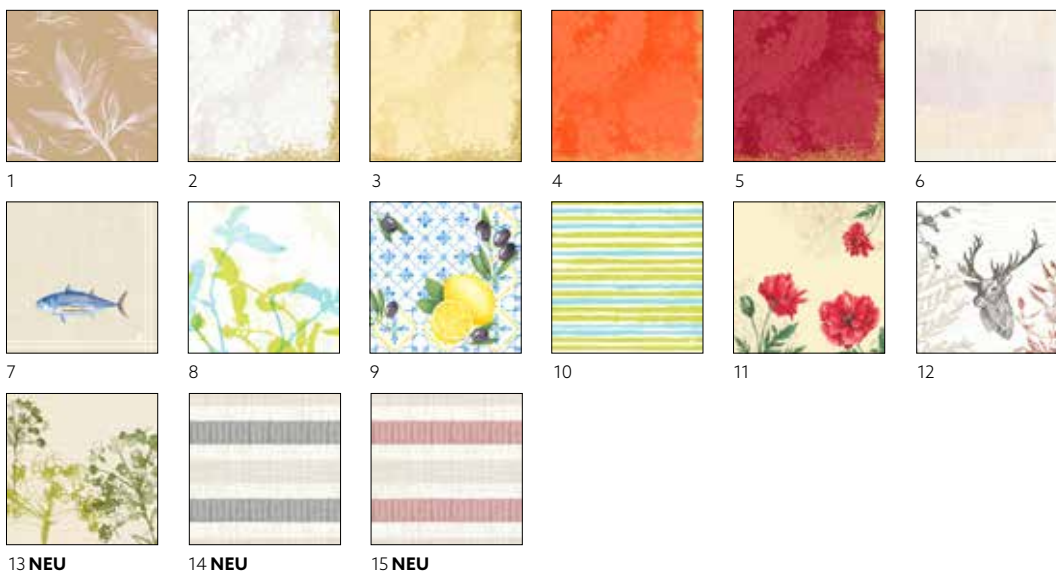

KLASSIK 4-LAGIG, 40 X 40 CM

NR.	ART.-NR.	BESCHREIBUNG	PACK				NR.	ART.-NR.	BESCHREIBUNG	PACK			
1	199142	Eco Leaves	6 x 50	•	•	•	9	202471	Mediterranean	6 x 50	•	•	•
2	174228	Royal White	6 x 50	•	•	•	10	202549	Elise Stripes	6 x 50	•	•	•
3	174229	Royal Cream	6 x 50	•	•	•	11	202530	Monique	6 x 50	•	•	•
4	199260	Royal Sun Orange	6 x 50	•	•	•	12	204423	Wood & Deer	6 x 50	•	•	•
5	174230	Royal Bordeaux	6 x 50	•	•	•	13	206309	Green Umbles	6 x 50	•	•	•
6	202440	Serenity	6 x 50	•	•	•	14	206307	Rigato Black	6 x 50	•	•	•
7	202540	Tide	6 x 50	•	•	•	15	206308	Rigato Bordeaux	6 x 50	•	•	•
8	202566	Elise	6 x 50	•	•	•