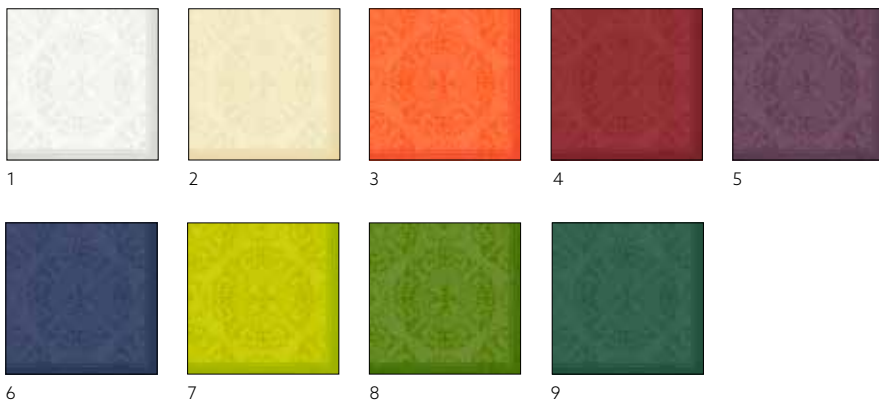

OPULENT

*Lässige
Eleganz*

NR.	ART.-NR.	BESCHREIBUNG	PACK			
1	202575	Weiß, Dunilin® Serviette, 40 x 40 cm	12 x 45	•	•	
2	192137	Cream, Dunilin® Serviette, 40 x 40 cm	12 x 45	•	•	
3	199257	Sun Orange, Dunilin® Serviette, 40 x 40 cm	12 x 45	•	•	
4	202576	Bordeaux, Dunilin® Serviette, 40 x 40 cm	12 x 45	•	•	

NR.	ART.-NR.	BESCHREIBUNG	PACK			
5	202580	Plum, Dunilin® Serviette, 40 x 40 cm	12 x 45	•	•	
6	202577	Dunkelblau, Dunilin® Serviette, 40 x 40 cm	12 x 45	•	•	
7	192138	Kiwi, Dunilin® Serviette, 40 x 40 cm	12 x 45	•	•	
8	192141	Leaf Green, Dunilin® Serviette, 40 x 40 cm	12 x 45	•	•	
9	202578	Jägergrün, Dunilin® Serviette, 40 x 40 cm	12 x 45	•	•	

> MOTIVE