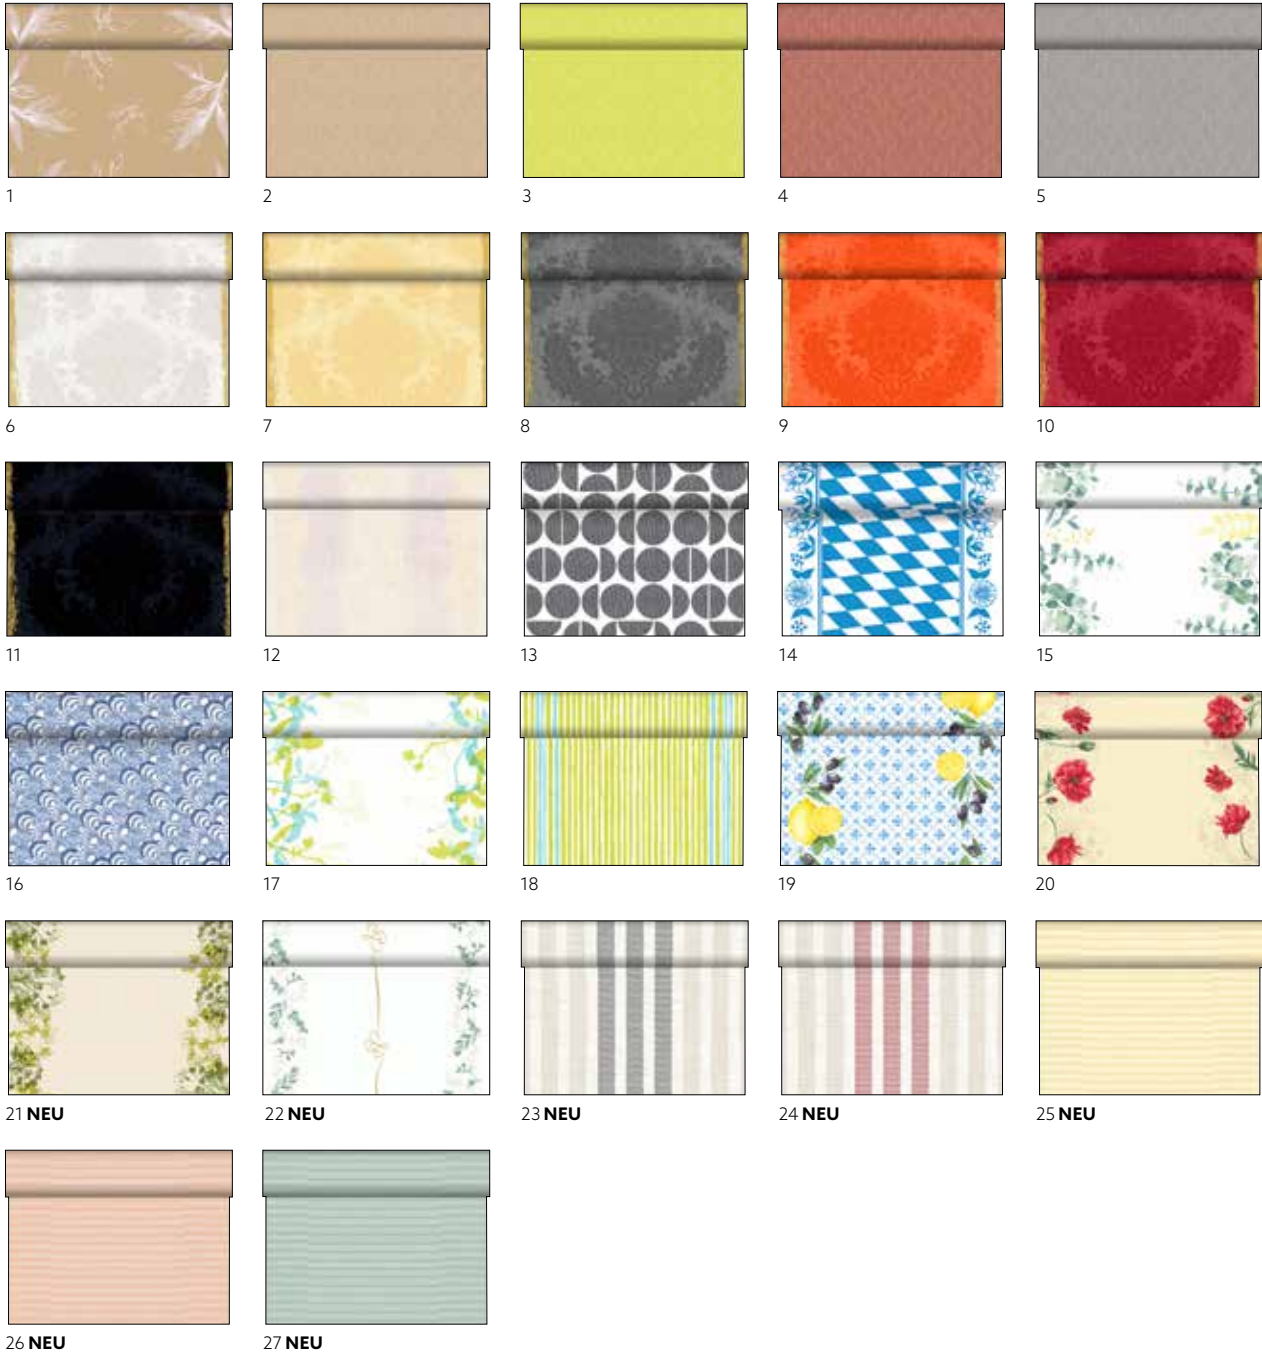

DUNICEL® TÊTE-À-TÊTE-TISCHLÄUFER, 0,40 X 24 M

NR.	ART.-NR.	BESCHREIBUNG	PACK	
1	199144	Eco Leaves	4 x 1	•
2	199147	Woven Ecoecho	4 x 1	•
3	199150	Woven Kiwi	4 x 1	•
4	199152	Woven Earth Terra	4 x 1	•
5	199154	Woven Granite Grey	4 x 1	•
6	183400	Royal White	4 x 1	•
7	183401	Royal Cream	4 x 1	•
8	183403	ROYAL GRANITE GREY	4 x 1	•
9	199263	Royal Sun Orange	4 x 1	•
10	183402	Royal Bordeaux	4 x 1	•
11	178296	Royal Black	4 x 1	•
12	202436	Serenity	4 x 1	•
13	202482	Shapes	4 x 1	•
14	184221	Bayrische Raute	4 x 1	•

NR.	ART.-NR.	BESCHREIBUNG	PACK	
15	202583	Spire	4 x 1	•
16	202538	Tide	4 x 1	•
17	202562	Elise	4 x 1	•
18	202555	Elise Stripes	4 x 1	•
19	202473	Mediterrian	4 x 1	•
20	202535	Monique	4 x 1	•
21	206327	Green Umbles	4 x 1	•
22	206321	Love Hearts	4 x 1	•
23	206322	Rigato Black	4 x 1	•
24	206323	Rigato Bordeaux	4 x 1	•
25	206324	Tessuto Cream	4 x 1	•
26	206325	Tessuto Dusty Pink	4 x 1	•
27	206326	Tessuto Mint	4 x 1	•

TISCHDECKEN