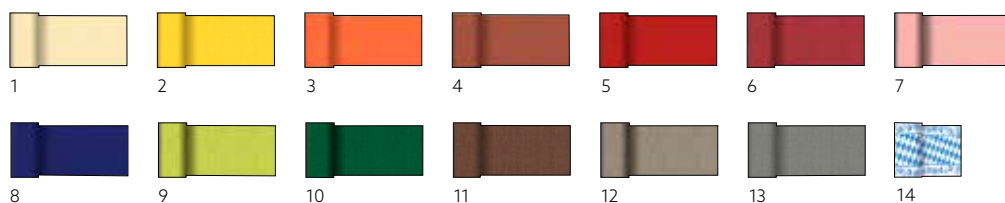

DUNICEL® TISCHLÄUFER, 0,15 X 20 M