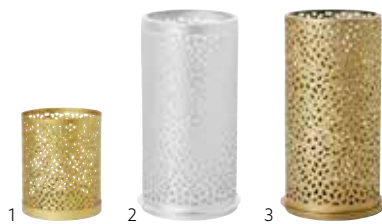

KERZENHALTER BLISS

- Die gold- oder silberfarbenen Kerzenhalter bringen jeden Tisch zum Funkeln
- In drei verschiedenen Größen verfügbar
- Unzerbrechlich

NR.	ART.-NR.	BESCHREIBUNG	PACK		
1	183193	Kerzenhalter Bliss, Gold, Metall, 100 x Ø 80 mm	4 x 1		
2	178478	Kerzenhalter Bliss, Silber, Metall, 140 x Ø 75 mm	4 x 1		
3	176149	Kerzenhalter Bliss, Gold, Metall, 140 x Ø 75 mm	4 x 1		

KERZENHALTER PEACOCK, 140 X 75 MM

- Unzerbrechlich, kompakte Form, im angesagtem Metall-Look
- Toller Lichteffect auf dem Tisch
- Robustes Material

NR.	ART.-NR.	BESCHREIBUNG	PACK		
1	181015	Gold, Metall	4 x 1		

KERZENHALTER DARA, 120 X 85 MM

- Unzerbrechlich, kompakte Form, im angesagtem Metall-Look
- Toller Lichteffect auf dem Tisch
- Robustes Material

NR.	ART.-NR.	BESCHREIBUNG	PACK		
1	192534	Brushed Metal, Metall	4 x 1