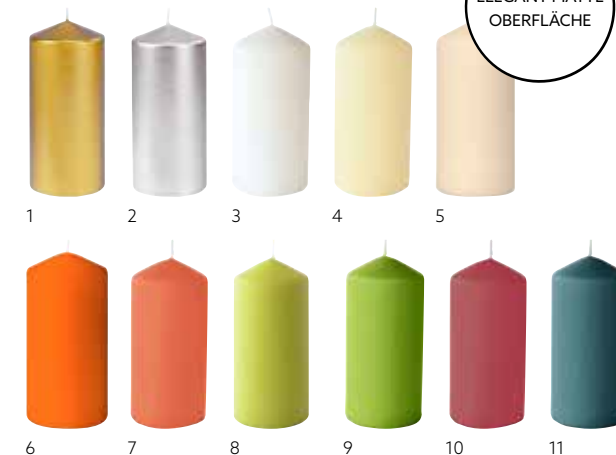

STUMPENKERZEN MATT, 150 X 70 MM

- 50 h Brenndauer
- Seidenmatte Oberfläche
- Premium-Qualität

1 2 3 4 5 6 7 8 9 10 11