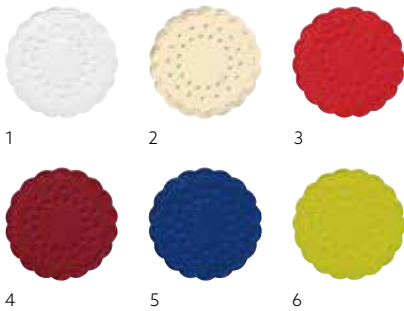

Untersetzer

- Farbenfroh und saugfähig
- Für den Logo-Druck geeignet

ZELLTUCH-UNTERSETZER RUND, MEHRLAGIG, Ø 7,5 CM

NR.	ART.-NR.	BESCHREIBUNG	PACK	
1	165734	Weiß	12 x 250	•
2	165744	Cream	12 x 250	•
3	165725	Rot	12 x 250	•
4	165726	Bordeaux	12 x 250	•
5	165727	Dunkelblau	12 x 250	•
6	171908	Kiwi	12 x 250	•