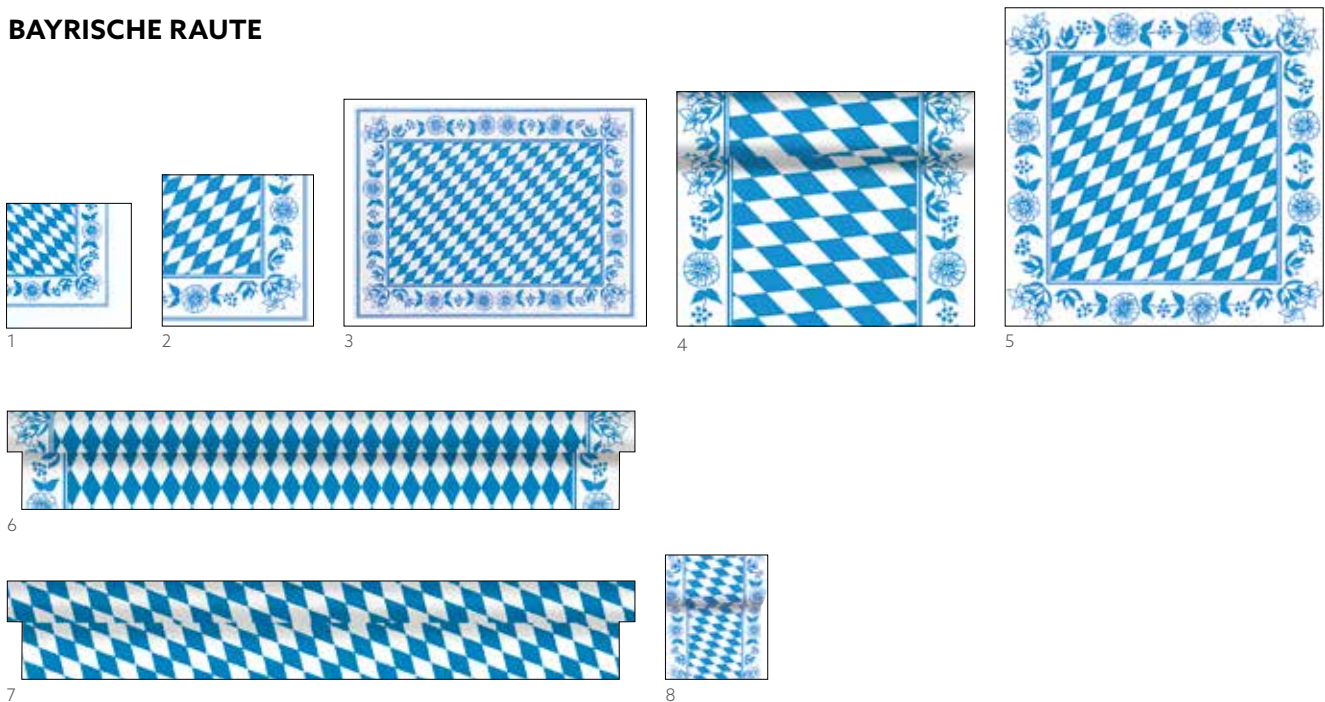

BAYRISCHE RAUTE

> MOTIVE

NR.	ART.-NR.	BESCHREIBUNG	PACK				NR.	ART.-NR.	BESCHREIBUNG	PACK			
1	154936	Zelltuch -Serviette, 3-lagig, 33 x 33 cm	10 x 50	•	•	•	6	227858	Dunicel® Tischdeckenrolle, 0,90 x 40 m	1 x 1	•	•	•
	211888	Zelltuch -Serviette, 3-lagig, 33 x 33 cm	4 x 250	•	•	•		186656	Dunicel® Tischdeckenrolle, 1,18 x 40 m	1 x 1	•	•	•
2	159528	Dunisof® Serviette, 40 x 40 cm	12 x 60	•	•	•		186657	Dunicel® Tischdeckenrolle, 1,18 x 10 m	6 x 1	•	•	•
3	221894	Dunicel® Tischset, 30 x 40 cm	5 x 100	•	•	•	7	527279	Papier Tischdeckenrolle, 1,0 x 50 m	4 x 1	•	•	•
4	184221	Dunicel® Tête-à-Tête-Tischläufer, 0,4 x 24 m	4 x 1	•	•	•	8	159447	Dunicel® Tischläufer, 20 x 15 m	6 x 1	•	•	•
5	222747	Dunicel® Mitteldecke, 84 x 84 cm	5 x 20	•	•	•							
	322935	Dunicel® Mitteldecke, 84 x 84 cm	1 x 100	•	•	•